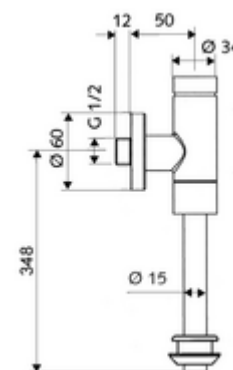

Číslo položky: 02 478 06 99

nástěnný urinal-tlakový splachovač SCHELLOMAT Basic, DN 15 model Benelux

Celokovové provedení s mosazným tlačítkem. Ve shodě s EN 12541.

Obsah balení

- Nástěnný tlakový splachovač pisoárů
  - samouzavírací kartuše s předfiltrem trysky
- vnější spojka pisoáru
- posuvná rozeta Ø 60 mm

Technické údaje

- průtok: 0,8 - 5,0 bar
- Přípojka: DN 15 G 1/2 vnější závit
- Vývod: Splachovací trubka Ø 15 mm
- splachovací proud: 0,0 - 0,3 l/s
- splachovací množství nastavitelné: 1,0 - 6,0 l
- materiál: Díly vedoucí vodu mosaz s atestem pro pitnou vodu, plast
- povrch: chrom
- Certifikáty: PA-IX 9892/II, DIN-DVGW, Belgaqua
- třída hluku: II, při 100% průtoku

údaje o dodání

- hmotnost: 0,84 kg/kus
- jednotka balení: 1

doporučené příslušenství

splachovací trubka Ø 15 mm

obj. č.: 50 744 06 99

obj. č.: 03 090 00 99