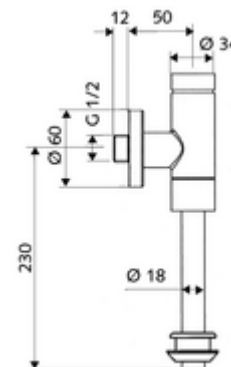

Číslo položky: 02 477 06 99

nástěnný Urinal-tlakový splachovač SCHELLOMAT Basic SV, DN 15

Celokovové provedení s mosazným tlačítkem. Ve shodě s DIN EN 12541.

Obsah balení

- Nástěnný tlakový splachovač pisoárů
  - Předuzávěr
  - samouzavírací kartuše s předfiltrem trysky
- vnitřní spojka pisoáru
- posuvná rozeta Ø 60 mm
- splachovací trubka Ø 18 mm x 193 mm

Technické údaje

- průtok: 0,8 - 5,0 bar
- Max. klidový tlak: 8 bar
- Přípojka: DN 15 G 1/2 vnější závit
- Vývod: Vnitřní spojka Ø 43 mm (splachovací trubka Ø 18 mm)
- splachovací proud: - 0,3 l/s
- splachovací množství nastavitelné: 1,0 - 6,0 l
- materiál: Tělo mosaz, Díly vedoucí vodu mosaz s atestem pro pitnou vodu, plast
- povrch: chrom
- Certifikáty: PA-IX 9892/II, DIN-DVGW
- třída hluku: II, při 100% průtoku

údaje o dodání

- hmotnost: 0,71 kg/kus
- jednotka balení: 1

doporučené příslušenství

splachovací trubka Ø 18 mm lomená	obj. č.: 50 223 06 99	nebo
vnější spojka k urinálu	obj. č.: 27 820 06 99	
Modul pisoáru MONTUS	obj. č.: 03 090 00 99