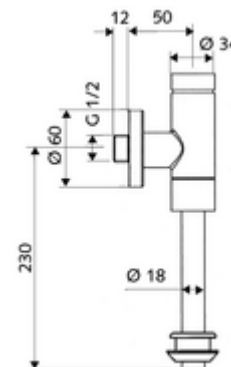

Číslo položky: 02 477 06 99

nástěnný Urinal-tlakový splachovač SCHELLOMAT Basic SV, DN 15

Celokovové provedení s mosazným tlačítkem. Ve shodě s DIN EN 12541.

Obsah balení

- Nástěnný tlakový splachovač pisoárů
 - Předuzávěr
 - samouzavírací kartuše s předfiltrem trysky
- vnitřní spojka pisoáru
- posuvná rozeta Ø 60 mm
- splachovací trubka Ø 18 mm x 193 mm

Technické údaje

- průtok: 0,8 - 5,0 bar
- Max. klidový tlak: 8 bar
- Přípojka: DN 15 G 1/2 vnější závit
- Vývod: Vnitřní spojka Ø 43 mm (splachovací trubka Ø 18 mm)
- splachovací proud: 0,0 - 0,3 l/s
- splachovací množství nastavitelné: 1,0 - 6,0 l
- materiál: Tělo mosaz, Díly vedoucí vodu mosaz s atestem pro pitnou vodu, plast
- povrch: chrom
- Certifikáty: PA-IX 9892/II, DIN-DVGW
- třída hluku: II, při 100% průtoku

údaje o dodání

- hmotnost: 0,71 kg/kus
- jednotka balení: 1

doporučené příslušenství

splachovací trubka Ø 18 mm lomená
vnější spojka k urinálu

obj. č.: 50 223 06 99

nebo

obj. č.: 27 820 06 99

obj. č.: 03 090 00 99