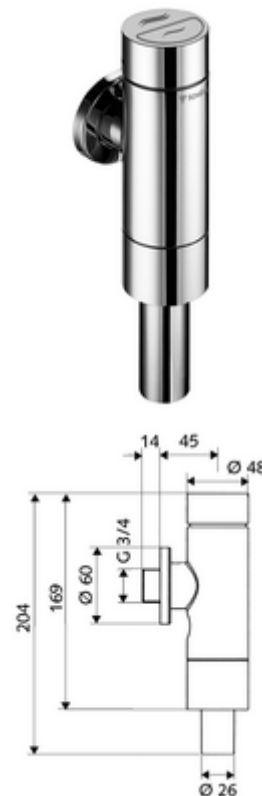

Číslo položky: 02 249 06 99

nástěnný WC-tlakový splachovač SCHELLOMAT Silent Eco, DN 20

Celokovové provedení s mosazným tlačítkem. Ve shodě s DIN EN 12541. Dvojitelné splachování.

Obsah balení

- WC nástěnný tlakový splachovač
  - samouzavírací kartuše s jehlou na čištění trysky
- posuvná rozeta $\varnothing$ 60 mm
- přípojka splachovací trubky s přerušovačem potrubí

Technické údaje

- dvoučinné splachování: množství úsporného splachování 3 l, nastavitelné 4,5 - 9,0 l
- materiál: Tělo mosaz, Díly vedoucí vodu mosaz s atestem pro pitnou vodu, plast
- povrch: chrom
- Přípojka splachovací trubky: $\varnothing$ 26 mm
- Přípojka: DN 20 G 3/4 vnější závit
- Certifikáty: PA-IX 9902/I, DIN-DVGW, Belgaqua
- třída hluku: I, při 100% průtoku

údaje o dodání

- hmotnost: 1,10 kg/kus
- jednotka balení: 1

doporučené příslušenství

WC-splachovací trubkagarnitur

obj. č.: 03 209 06 99

nebo