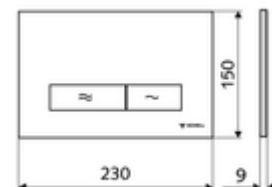

Číslo položky: 03 143 11 99

WC-ovládací deska MONTUS KONKAV

Dvojitinné splachování. Ovládání shora nebo zepředu.

Technické údaje

- materiál: plast
- povrch: čelní deska černá
- rozměry čelní desky: B 230 mm x v 150 mm x h 9 mm

údaje o dodání

- hmotnost: 0,39 kg/kus
- jednotka balení: 1

ve spojení s

WC-Modul MONTUS Flow	obj. č.: 03 038 00 99	nebo
WC-modul MONTUS Flow H	obj. č.: 03 037 00 99	nebo
WC-Modul MONTUS	obj. č.: 03 056 00 99	nebo
WC-Modul MONTUS	obj. č.: 03 057 00 99	nebo
WC-Modul MONTUS	obj. č.: 03 066 00 99	nebo
WC-Modul MONTUS	obj. č.: 03 060 00 99	nebo
WC-Modul MONTUS	obj. č.: 03 061 00 99	nebo
WC-Modul MONTUS	obj. č.: 03 058 00 99	nebo
WC-Modul MONTUS	obj. č.: 03 059 00 99	nebo
podomítkoá WC-nádrž MONTUS	obj. č.: 03 073 00 99	nebo