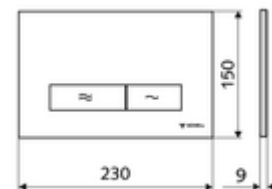

Číslo položky: 03 143 11 99

WC-ovládací deska MONTUS KONKAV

Dvojitinné splachování. Ovládání shora nebo zepředu.

Technické údaje

- materiál: plast
- povrch: čelní deska černá
- rozměry čelní desky: B 230 mm x v 150 mm x h 9 mm

údaje o dodání

- hmotnost: 0,39 kg/kus
- jednotka balení: 1

ve spojení s

WC-Modul MONTUS Flow	obj. č.: 03 038 00 99	nebo
WC-modul MONTUS Flow H	obj. č.: 03 037 00 99	nebo
WC-Modul MONTUS	obj. č.: 03 056 00 99	nebo
WC-Modul MONTUS	obj. č.: 03 057 00 99	nebo
WC-Modul MONTUS	obj. č.: 03 066 00 99	nebo
WC-Modul MONTUS	obj. č.: 03 060 00 99	nebo
WC-Modul MONTUS	obj. č.: 03 061 00 99	nebo
WC-Modul MONTUS	obj. č.: 03 058 00 99	nebo
WC-Modul MONTUS	obj. č.: 03 059 00 99	nebo
podomítkoá WC-nádrž MONTUS	obj. č.: 03 073 00 99	nebo