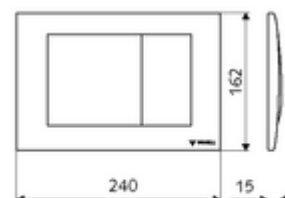

Číslo položky: 03 126 64 99

WC-ovládací deska MONTUS FIELD

Dvojčinné splachování. Ovládání shora nebo zepředu. Provedení ze zinkového odlitku s ochranou proti vandalům.

Technické údaje

- materiál: čelní deska zinkový odlitek
- povrch: čelní deska matný chrom
- rozměry čelní desky: B 240 mm x v 162 mm x h 15 mm

údaje o dodání

- hmotnost: 1,20 kg/kus
- jednotka balení: 1

ve spojení s

WC-Modul MONTUS Flow	obj. č.: 03 038 00 99	nebo
WC-modul MONTUS Flow H	obj. č.: 03 037 00 99	nebo
WC-Modul MONTUS	obj. č.: 03 056 00 99	nebo
WC-Modul MONTUS	obj. č.: 03 057 00 99	nebo
WC-Modul MONTUS	obj. č.: 03 066 00 99	nebo
WC-Modul MONTUS	obj. č.: 03 060 00 99	nebo
WC-Modul MONTUS	obj. č.: 03 061 00 99	nebo
WC-Modul MONTUS	obj. č.: 03 058 00 99	nebo
WC-Modul MONTUS	obj. č.: 03 059 00 99	nebo
podomítkoá WC-nádrž MONTUS	obj. č.: 03 073 00 99	nebo