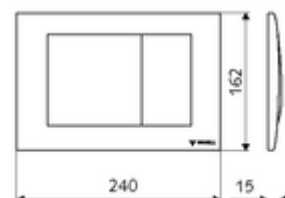

Číslo položky: 03 126 06 99

Dvojitelné splachování. Ovládání shora nebo zepředu. Provedení ze zinkového odlitku s ochranou proti vandalům.

### Technické údaje

- materiál: čelní deska zinkový odlitek
- povrch: čelní deska chrom
- rozměry čelní desky: B 240 mm x v 162 mm x h 15 mm

### údaje o dodání

- hmotnost: 1,14 kg/kus
- jednotka balení: 1