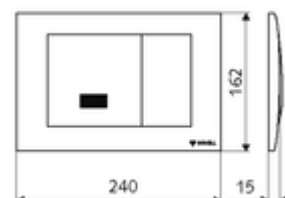

Obsah balení

- čelní deska s okénkem infračerveného senzoru a tlačítkem pro manuální spuštění
- Podomítkový síťový zdroj 12 V DC, 100-240 V AC, 50-60 Hz

Technické údaje

- hygienický proplach: Hygienické splachování (24 hod po posledním spláchnutí)
- materiál: čelní deska zinkový odlitek
- povrch: čelní deska chrom
- rozměry čelní desky: B 240 mm x v 162 mm x h 15 mm