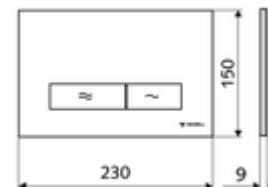

Číslo položky: 03 122 64 99

WC-ovládací deska MONTUS KONKAV

Dvojitelné splachování. Ovládání shora nebo zepředu.

Technické údaje

- materiál: plast
- povrch: čelní deska matný chrom
- rozměry čelní desky: B 230 mm x v 150 mm x h 9 mm

údaje o dodání

- hmotnost: 0,42 kg/kus
- jednotka balení: 1

ve spojení s

| | | |
|----------------------------|-----------------------|------|
| WC-Modul MONTUS Flow | obj. č.: 03 038 00 99 | nebo |
| WC-modul MONTUS Flow H | obj. č.: 03 037 00 99 | nebo |
| WC-Modul MONTUS | obj. č.: 03 056 00 99 | nebo |
| WC-Modul MONTUS | obj. č.: 03 057 00 99 | nebo |
| WC-Modul MONTUS | obj. č.: 03 066 00 99 | nebo |
| WC-Modul MONTUS | obj. č.: 03 060 00 99 | nebo |
| WC-Modul MONTUS | obj. č.: 03 061 00 99 | nebo |
| WC-Modul MONTUS | obj. č.: 03 058 00 99 | nebo |
| WC-Modul MONTUS | obj. č.: 03 059 00 99 | nebo |
| podomítkoá WC-nádrž MONTUS | obj. č.: 03 073 00 99 | nebo |