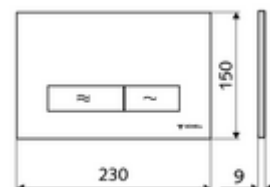

Číslo položky: 03 122 64 99

Dvojitě splachování. Ovládání shora nebo zepředu.

Technické údaje

- materiál: plast
- povrch: čelní deska matný chrom
- rozměry čelní desky: B 230 mm x v 150 mm x h 9 mm

údaje o dodání

- hmotnost: 0,42 kg/kus
- jednotka balení: 1

ve spojení s

WC-Modul MONTUS Flow	obj. č.: 03 038 00 99	nebo
WC-modul MONTUS Flow H	obj. č.: 03 037 00 99	nebo
WC-Modul MONTUS	obj. č.: 03 056 00 99	nebo
WC-Modul MONTUS	obj. č.: 03 057 00 99	nebo
WC-Modul MONTUS	obj. č.: 03 066 00 99	nebo
WC-Modul MONTUS	obj. č.: 03 060 00 99	nebo
WC-Modul MONTUS	obj. č.: 03 061 00 99	nebo
WC-Modul MONTUS	obj. č.: 03 058 00 99	nebo
WC-Modul MONTUS	obj. č.: 03 059 00 99	nebo
podomítkoá WC-nádrž MONTUS	obj. č.: 03 073 00 99	nebo