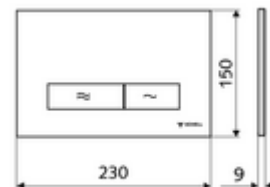

Číslo položky: 03 122 15 99

WC-ovládací deska MONTUS KONKAV

Dvojitinné splachování. Ovládání shora nebo zepředu.

Technické údaje

- materiál: plast
- povrch: čelní deska bílá
- rozměry čelní desky: B 230 mm x v 150 mm x h 9 mm

údaje o dodání

- hmotnost: 0,39 kg/kus
- jednotka balení: 1

ve spojení s

WC-Modul MONTUS Flow	obj. č.: 03 038 00 99	nebo
WC-modul MONTUS Flow H	obj. č.: 03 037 00 99	nebo
WC-Modul MONTUS	obj. č.: 03 056 00 99	nebo
WC-Modul MONTUS	obj. č.: 03 057 00 99	nebo
WC-Modul MONTUS	obj. č.: 03 066 00 99	nebo
WC-Modul MONTUS	obj. č.: 03 060 00 99	nebo
WC-Modul MONTUS	obj. č.: 03 061 00 99	nebo
WC-Modul MONTUS	obj. č.: 03 058 00 99	nebo
WC-Modul MONTUS	obj. č.: 03 059 00 99	nebo
podomítkoá WC-nádrž MONTUS	obj. č.: 03 073 00 99	nebo