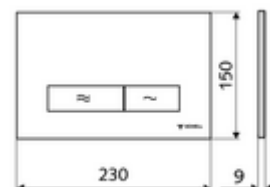

Číslo položky: 03 122 06 99

WC-ovládací deska MONTUS KONKAV

Dvojitinné splachování. Ovládání shora nebo zepředu.

Technické údaje

- materiál: plast
- povrch: čelní deska chrom
- rozměry čelní desky: B 230 mm x v 150 mm x h 9 mm

údaje o dodání

- hmotnost: 0,40 kg/kus
- jednotka balení: 1

ve spojení s

WC-Modul MONTUS Flow	obj. č.: 03 038 00 99	nebo
WC-modul MONTUS Flow H	obj. č.: 03 037 00 99	nebo
WC-Modul MONTUS	obj. č.: 03 056 00 99	nebo
WC-Modul MONTUS	obj. č.: 03 057 00 99	nebo
WC-Modul MONTUS	obj. č.: 03 066 00 99	nebo
WC-Modul MONTUS	obj. č.: 03 060 00 99	nebo
WC-Modul MONTUS	obj. č.: 03 061 00 99	nebo
WC-Modul MONTUS	obj. č.: 03 058 00 99	nebo
WC-Modul MONTUS	obj. č.: 03 059 00 99	nebo
podomítkoá WC-nádrž MONTUS	obj. č.: 03 073 00 99	nebo