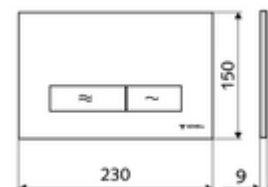

Číslo položky: 03 122 06 99

Dvojitě splachování. Ovládání shora nebo zepředu.

Technické údaje

- materiál: plast
- povrch: čelní deska chrom
- rozměry čelní desky: B 230 mm x v 150 mm x h 9 mm

údaje o dodání

- hmotnost: 0,40 kg/kus
- jednotka balení: 1

ve spojení s

WC-Modul MONTUS Flow	obj. č.: 03 038 00 99	nebo
WC-modul MONTUS Flow H	obj. č.: 03 037 00 99	nebo
WC-Modul MONTUS	obj. č.: 03 056 00 99	nebo
WC-Modul MONTUS	obj. č.: 03 057 00 99	nebo
WC-Modul MONTUS	obj. č.: 03 066 00 99	nebo
WC-Modul MONTUS	obj. č.: 03 060 00 99	nebo
WC-Modul MONTUS	obj. č.: 03 061 00 99	nebo
WC-Modul MONTUS	obj. č.: 03 058 00 99	nebo
WC-Modul MONTUS	obj. č.: 03 059 00 99	nebo
podomítkoá WC-nádrž MONTUS	obj. č.: 03 073 00 99	nebo