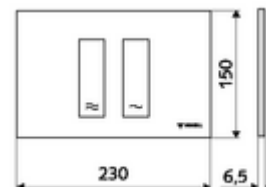

Číslo položky: 03 121 64 99

WC-ovládací deska MONTUS TOWER

Dvojitinné splachování. Ovládání shora nebo zepředu.

Technické údaje

- materiál: plast
- povrch: čelní deska matný chrom
- rozměry čelní desky: B 230 mm x v 150 mm x h 6,5 mm

údaje o dodání

- hmotnost: 0,40 kg/kus
- jednotka balení: 1

ve spojení s

WC-Modul MONTUS Flow	obj. č.: 03 038 00 99	nebo
WC-modul MONTUS Flow H	obj. č.: 03 037 00 99	nebo
WC-Modul MONTUS	obj. č.: 03 056 00 99	nebo
WC-Modul MONTUS	obj. č.: 03 057 00 99	nebo
WC-Modul MONTUS	obj. č.: 03 066 00 99	nebo
WC-Modul MONTUS	obj. č.: 03 060 00 99	nebo
WC-Modul MONTUS	obj. č.: 03 061 00 99	nebo
WC-Modul MONTUS	obj. č.: 03 058 00 99	nebo
WC-Modul MONTUS	obj. č.: 03 059 00 99	nebo
podomítkoá WC-nádrž MONTUS	obj. č.: 03 073 00 99	nebo