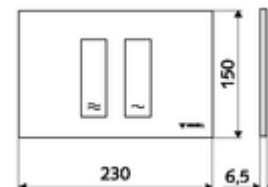

Číslo položky: 03 121 64 99

Dvojitě splachování. Ovládání shora nebo zepředu.

Technické údaje

- materiál: plast
- povrch: čelní deska matný chrom
- rozměry čelní desky: B 230 mm x v 150 mm x h 6,5 mm

údaje o dodání

- hmotnost: 0,40 kg/kus
- jednotka balení: 1

ve spojení s

WC-Modul MONTUS Flow	obj. č.: 03 038 00 99	nebo
WC-modul MONTUS Flow H	obj. č.: 03 037 00 99	nebo
WC-Modul MONTUS	obj. č.: 03 056 00 99	nebo
WC-Modul MONTUS	obj. č.: 03 057 00 99	nebo
WC-Modul MONTUS	obj. č.: 03 066 00 99	nebo
WC-Modul MONTUS	obj. č.: 03 060 00 99	nebo
WC-Modul MONTUS	obj. č.: 03 061 00 99	nebo
WC-Modul MONTUS	obj. č.: 03 058 00 99	nebo
WC-Modul MONTUS	obj. č.: 03 059 00 99	nebo
podomítkoá WC-nádrž MONTUS	obj. č.: 03 073 00 99	nebo