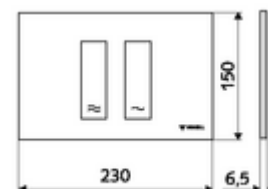

Číslo položky: 03 121 15 99

WC-ovládací deska MONTUS TOWER

Dvojitinné splachování. Ovládání shora nebo zepředu.

Technické údaje

- materiál: plast
- povrch: čelní deska bílá
- rozměry čelní desky: B 230 mm x v 150 mm x h 6,5 mm

údaje o dodání

- hmotnost: 0,38 kg/kus
- jednotka balení: 1

ve spojení s

WC-Modul MONTUS Flow	obj. č.: 03 038 00 99	nebo
WC-modul MONTUS Flow H	obj. č.: 03 037 00 99	nebo
WC-Modul MONTUS	obj. č.: 03 056 00 99	nebo
WC-Modul MONTUS	obj. č.: 03 057 00 99	nebo
WC-Modul MONTUS	obj. č.: 03 066 00 99	nebo
WC-Modul MONTUS	obj. č.: 03 060 00 99	nebo
WC-Modul MONTUS	obj. č.: 03 061 00 99	nebo
WC-Modul MONTUS	obj. č.: 03 058 00 99	nebo
WC-Modul MONTUS	obj. č.: 03 059 00 99	nebo
podomítkoá WC-nádrž MONTUS	obj. č.: 03 073 00 99	nebo