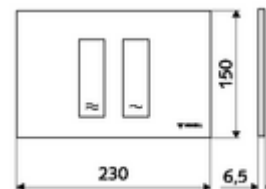

Číslo položky: 03 121 15 99

WC-ovládací deska MONTUS TOWER

Dvojitinné splachování. Ovládání shora nebo zepředu.

Technické údaje

- materiál: plast
- povrch: čelní deska bílá
- rozměry čelní desky: B 230 mm x v 150 mm x h 6,5 mm

údaje o dodání

- hmotnost: 0,38 kg/kus
- jednotka balení: 1

ve spojení s

WC-Modul MONTUS Flow	obj. č.: 03 038 00 99	nebo
WC-modul MONTUS Flow H	obj. č.: 03 037 00 99	nebo
WC-Modul MONTUS	obj. č.: 03 056 00 99	nebo
WC-Modul MONTUS	obj. č.: 03 057 00 99	nebo
WC-Modul MONTUS	obj. č.: 03 066 00 99	nebo
WC-Modul MONTUS	obj. č.: 03 060 00 99	nebo
WC-Modul MONTUS	obj. č.: 03 061 00 99	nebo
WC-Modul MONTUS	obj. č.: 03 058 00 99	nebo
WC-Modul MONTUS	obj. č.: 03 059 00 99	nebo
podomítkoá WC-nádrž MONTUS	obj. č.: 03 073 00 99	nebo