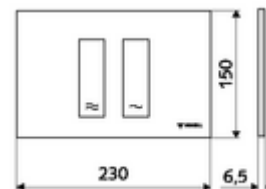

Číslo položky: 03 121 15 99

WC-ovládací deska MONTUS TOWER

Dvojitinné splachování. Ovládání shora nebo zepředu.

technické údaje

- materiál: plast
- povrch: Čelní deska bílá
- rozměry čelní desky: š 230 mm x v 150 mm x h 6,5 mm

údaje o dodání

- hmotnost: 0,38 kg/kus
- jednotka balení: 1

ve spojení s

WC-Modul MONTUS Flow	obj. č.: 03 038 00 99	nebo
WC-modul MONTUS Flow H	obj. č.: 03 037 00 99	nebo
WC-Modul MONTUS	obj. č.: 03 056 00 99	nebo
WC-Modul MONTUS	obj. č.: 03 057 00 99	nebo
WC-Modul MONTUS	obj. č.: 03 066 00 99	nebo
WC-Modul MONTUS	obj. č.: 03 060 00 99	nebo
WC-Modul MONTUS	obj. č.: 03 061 00 99	nebo
WC-Modul MONTUS	obj. č.: 03 058 00 99	nebo
WC-Modul MONTUS	obj. č.: 03 059 00 99	nebo
podomítkoá WC-nádrž MONTUS	obj. č.: 03 073 00 99	nebo