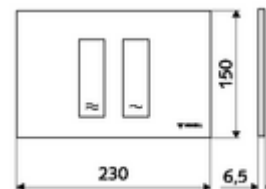

Číslo položky: 03 121 06 99

WC-ovládací deska MONTUS TOWER

Dvojitinné splachování. Ovládání shora nebo zepředu.

Technické údaje

- materiál: plast
- povrch: čelní deska chrom
- rozměry čelní desky: B 230 mm x v 150 mm x h 6,5 mm

údaje o dodání

- hmotnost: 0,38 kg/kus
- jednotka balení: 1

ve spojení s

WC-Modul MONTUS Flow	obj. č.: 03 038 00 99	nebo
WC-modul MONTUS Flow H	obj. č.: 03 037 00 99	nebo
WC-Modul MONTUS	obj. č.: 03 056 00 99	nebo
WC-Modul MONTUS	obj. č.: 03 057 00 99	nebo
WC-Modul MONTUS	obj. č.: 03 066 00 99	nebo
WC-Modul MONTUS	obj. č.: 03 060 00 99	nebo
WC-Modul MONTUS	obj. č.: 03 061 00 99	nebo
WC-Modul MONTUS	obj. č.: 03 058 00 99	nebo
WC-Modul MONTUS	obj. č.: 03 059 00 99	nebo
podomítkoá WC-nádrž MONTUS	obj. č.: 03 073 00 99	nebo