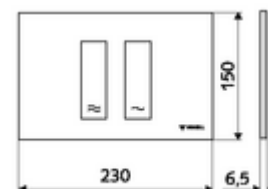

Číslo položky: 03 121 06 99

WC-ovládací deska MONTUS TOWER

Dvojitinné splachování. Ovládání shora nebo zepředu.

Technické údaje

- materiál: plast
- povrch: čelní deska chrom
- rozměry čelní desky: B 230 mm x v 150 mm x h 6,5 mm

údaje o dodání

- hmotnost: 0,38 kg/kus
- jednotka balení: 1

ve spojení s

WC-Modul MONTUS Flow	obj. č.: 03 038 00 99	nebo
WC-modul MONTUS Flow H	obj. č.: 03 037 00 99	nebo
WC-Modul MONTUS	obj. č.: 03 056 00 99	nebo
WC-Modul MONTUS	obj. č.: 03 057 00 99	nebo
WC-Modul MONTUS	obj. č.: 03 066 00 99	nebo
WC-Modul MONTUS	obj. č.: 03 060 00 99	nebo
WC-Modul MONTUS	obj. č.: 03 061 00 99	nebo
WC-Modul MONTUS	obj. č.: 03 058 00 99	nebo
WC-Modul MONTUS	obj. č.: 03 059 00 99	nebo
podomítkoá WC-nádrž MONTUS	obj. č.: 03 073 00 99	nebo