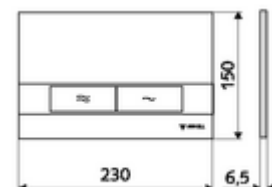

Číslo položky: 03 120 64 99

WC-ovládací deska MONTUS BOARD

Dvojitinné splachování. Ovládání shora nebo zepředu.

Technické údaje

- materiál: plast
- povrch: čelní deska matný chrom
- rozměry čelní desky: B 230 mm x v 150 mm x h 6,5 mm

údaje o dodání

- hmotnost: 0,41 kg/kus
- jednotka balení: 1

ve spojení s

WC-Modul MONTUS Flow	obj. č.: 03 038 00 99	nebo
WC-modul MONTUS Flow H	obj. č.: 03 037 00 99	nebo
WC-Modul MONTUS	obj. č.: 03 056 00 99	nebo
WC-Modul MONTUS	obj. č.: 03 057 00 99	nebo
WC-Modul MONTUS	obj. č.: 03 066 00 99	nebo
WC-Modul MONTUS	obj. č.: 03 060 00 99	nebo
WC-Modul MONTUS	obj. č.: 03 061 00 99	nebo
WC-Modul MONTUS	obj. č.: 03 058 00 99	nebo
WC-Modul MONTUS	obj. č.: 03 059 00 99	nebo
podomítkoá WC-nádrž MONTUS	obj. č.: 03 073 00 99	nebo