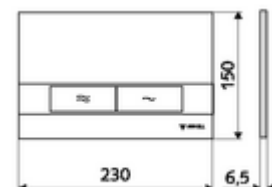

Číslo položky: 03 120 64 99

WC-ovládací deska MONTUS BOARD

Dvojitinné splachování. Ovládání shora nebo zepředu.

Technické údaje

- materiál: plast
- povrch: čelní deska matný chrom
- rozměry čelní desky: B 230 mm x v 150 mm x h 6,5 mm

údaje o dodání

- hmotnost: 0,41 kg/kus
- jednotka balení: 1

ve spojení s

| | | |
|---------------------------|-----------------------|------|
| WC-Modul MONTUS Flow | obj. č.: 03 038 00 99 | nebo |
| WC-modul MONTUS Flow H | obj. č.: 03 037 00 99 | nebo |
| WC-Modul MONTUS | obj. č.: 03 056 00 99 | nebo |
| WC-Modul MONTUS | obj. č.: 03 057 00 99 | nebo |
| WC-Modul MONTUS | obj. č.: 03 066 00 99 | nebo |
| WC-Modul MONTUS | obj. č.: 03 060 00 99 | nebo |
| WC-Modul MONTUS | obj. č.: 03 061 00 99 | nebo |
| WC-Modul MONTUS | obj. č.: 03 058 00 99 | nebo |
| WC-Modul MONTUS | obj. č.: 03 059 00 99 | nebo |
| podomítka WC-nádrž MONTUS | obj. č.: 03 073 00 99 | nebo |