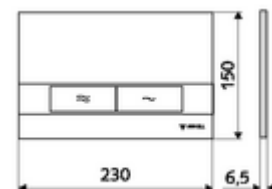

## WC-ovládací deska MONTUS BOARD

Dvojitelné splachování. Ovládání shora nebo zepředu.

### Technické údaje

- materiál: plast
- povrch: čelní deska matný chrom
- rozměry čelní desky: B 230 mm x v 150 mm x h 6,5 mm

### údaje o dodání

- hmotnost: 0,41 kg/kus
- jednotka balení: 1