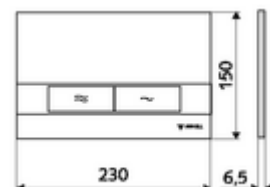

Číslo položky: 03 120 64 99

Dvojitě splachování. Ovládání shora nebo zepředu.

Technické údaje

- materiál: plast
- povrch: čelní deska matný chrom
- rozměry čelní desky: B 230 mm x v 150 mm x h 6,5 mm

údaje o dodání

- hmotnost: 0,41 kg/kus
- jednotka balení: 1

ve spojení s

WC-Modul MONTUS Flow	obj. č.: 03 038 00 99	nebo
WC-modul MONTUS Flow H	obj. č.: 03 037 00 99	nebo
WC-Modul MONTUS	obj. č.: 03 056 00 99	nebo
WC-Modul MONTUS	obj. č.: 03 057 00 99	nebo
WC-Modul MONTUS	obj. č.: 03 066 00 99	nebo
WC-Modul MONTUS	obj. č.: 03 060 00 99	nebo
WC-Modul MONTUS	obj. č.: 03 061 00 99	nebo
WC-Modul MONTUS	obj. č.: 03 058 00 99	nebo
WC-Modul MONTUS	obj. č.: 03 059 00 99	nebo
podomítkoá WC-nádrž MONTUS	obj. č.: 03 073 00 99	nebo