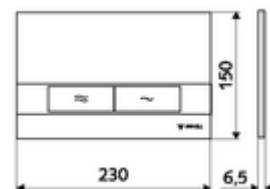

Číslo položky: 03 120 15 99

Dvojitě splachování. Ovládání shora nebo zepředu.

Technické údaje

- materiál: plast
- povrch: čelní deska bílá
- rozměry čelní desky: B 230 mm x v 150 mm x h 6,5 mm

údaje o dodání

- hmotnost: 0,39 kg/kus
- jednotka balení: 1

ve spojení s

WC-Modul MONTUS Flow	obj. č.: 03 038 00 99	nebo
WC-modul MONTUS Flow H	obj. č.: 03 037 00 99	nebo
WC-Modul MONTUS	obj. č.: 03 056 00 99	nebo
WC-Modul MONTUS	obj. č.: 03 057 00 99	nebo
WC-Modul MONTUS	obj. č.: 03 066 00 99	nebo
WC-Modul MONTUS	obj. č.: 03 060 00 99	nebo
WC-Modul MONTUS	obj. č.: 03 061 00 99	nebo
WC-Modul MONTUS	obj. č.: 03 058 00 99	nebo
WC-Modul MONTUS	obj. č.: 03 059 00 99	nebo
podomítková WC-nádrž MONTUS	obj. č.: 03 073 00 99	nebo