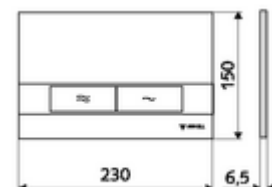

Číslo položky: 03 120 06 99

WC-ovládací deska MONTUS BOARD

Dvojitinné splachování. Ovládání shora nebo zepředu.

Technické údaje

- materiál: plast
- povrch: čelní deska chrom
- rozměry čelní desky: B 230 mm x v 150 mm x h 6,5 mm

údaje o dodání

- hmotnost: 0,40 kg/kus
- jednotka balení: 1

ve spojení s

WC-Modul MONTUS Flow	obj. č.: 03 038 00 99	nebo
WC-modul MONTUS Flow H	obj. č.: 03 037 00 99	nebo
WC-Modul MONTUS	obj. č.: 03 056 00 99	nebo
WC-Modul MONTUS	obj. č.: 03 057 00 99	nebo
WC-Modul MONTUS	obj. č.: 03 066 00 99	nebo
WC-Modul MONTUS	obj. č.: 03 060 00 99	nebo
WC-Modul MONTUS	obj. č.: 03 061 00 99	nebo
WC-Modul MONTUS	obj. č.: 03 058 00 99	nebo
WC-Modul MONTUS	obj. č.: 03 059 00 99	nebo
podomítkoá WC-nádrž MONTUS	obj. č.: 03 073 00 99	nebo