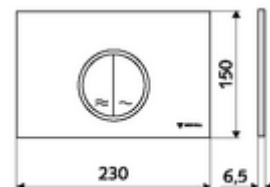

Číslo položky: 03 119 15 99

Dvojitě splachování. Ovládání shora nebo zepředu.

Technické údaje

- materiál: plast
- povrch: čelní deska bílá
- rozměry čelní desky: B 230 mm x v 150 mm x h 6,5 mm

údaje o dodání

- hmotnost: 0,38 kg/kus
- jednotka balení: 1

ve spojení s

WC-Modul MONTUS Flow	obj. č.: 03 038 00 99	nebo
WC-modul MONTUS Flow H	obj. č.: 03 037 00 99	nebo
WC-Modul MONTUS	obj. č.: 03 056 00 99	nebo
WC-Modul MONTUS	obj. č.: 03 057 00 99	nebo
WC-Modul MONTUS	obj. č.: 03 066 00 99	nebo
WC-Modul MONTUS	obj. č.: 03 060 00 99	nebo
WC-Modul MONTUS	obj. č.: 03 061 00 99	nebo
WC-Modul MONTUS	obj. č.: 03 058 00 99	nebo
WC-Modul MONTUS	obj. č.: 03 059 00 99	nebo
podomítková WC-nádrž MONTUS	obj. č.: 03 073 00 99	nebo