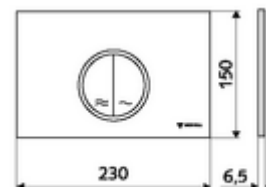

Číslo položky: 03 119 06 99

Dvočinné splachování. Ovládání shora nebo zepředu.

**Technické údaje**

- materiál: plast
- povrch: čelní deska chrom
- rozměry čelní desky: B 230 mm x v 150 mm x h 6,5 mm

**údaje o dodání**

- hmotnost: 0,38 kg/kus
- jednotka balení: 1

**ve spojení s**

WC-Modul MONTUS Flow	obj. č.: 03 038 00 99	nebo
WC-modul MONTUS Flow H	obj. č.: 03 037 00 99	nebo
WC-Modul MONTUS	obj. č.: 03 056 00 99	nebo
WC-Modul MONTUS	obj. č.: 03 057 00 99	nebo
WC-Modul MONTUS	obj. č.: 03 066 00 99	nebo
WC-Modul MONTUS	obj. č.: 03 060 00 99	nebo
WC-Modul MONTUS	obj. č.: 03 061 00 99	nebo
WC-Modul MONTUS	obj. č.: 03 058 00 99	nebo
WC-Modul MONTUS	obj. č.: 03 059 00 99	nebo
podomítková WC-nádrž MONTUS	obj. č.: 03 073 00 99	nebo