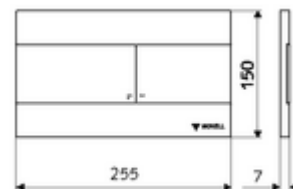

Číslo položky: 03 070 28 99

WC-ovládací deska MONTUS PLACE

Dvojitinné splachování. S popisem v Braillově písmu. Ovládání shora nebo zepředu.

Technické údaje

- materiál: plast, ušlechtilá ocel
- povrch: čelní deska kartáčovaná ušlechtilá ocel
- rozměry čelní desky: B 255 mm x v 150 mm x h 7 mm

údaje o dodání

- hmotnost: 0,68 kg/kus
- jednotka balení: 1

ve spojení s

WC-Modul MONTUS Flow	obj. č.: 03 038 00 99	nebo
WC-modul MONTUS Flow H	obj. č.: 03 037 00 99	nebo
WC-Modul MONTUS	obj. č.: 03 056 00 99	nebo
WC-Modul MONTUS	obj. č.: 03 057 00 99	nebo
WC-Modul MONTUS	obj. č.: 03 066 00 99	nebo
WC-Modul MONTUS	obj. č.: 03 061 00 99	nebo
WC-Modul MONTUS	obj. č.: 03 058 00 99	nebo
WC-Modul MONTUS	obj. č.: 03 059 00 99	nebo
podomítkoá WC-nádrž MONTUS	obj. č.: 03 073 00 99	nebo