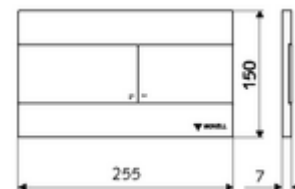

Číslo položky: 03 070 28 99

WC-ovládací deska MONTUS PLACE

Dvojitěnné splachování. S popisem v Braillově písmu. Ovládání shora nebo zepředu.

Technické údaje

- materiál: plast, ušlechtilá ocel
- povrch: čelní deska kartáčovaná ušlechtilá ocel
- rozměry čelní desky: B 255 mm x v 150 mm x h 7 mm

údaje o dodání

- hmotnost: 0,68 kg/kus
- jednotka balení: 1

ve spojení s

WC-Modul MONTUS Flow	obj. č.: 03 038 00 99	nebo
WC-modul MONTUS Flow H	obj. č.: 03 037 00 99	nebo
WC-Modul MONTUS	obj. č.: 03 056 00 99	nebo
WC-Modul MONTUS	obj. č.: 03 057 00 99	nebo
WC-Modul MONTUS	obj. č.: 03 066 00 99	nebo
WC-Modul MONTUS	obj. č.: 03 061 00 99	nebo
WC-Modul MONTUS	obj. č.: 03 058 00 99	nebo
WC-Modul MONTUS	obj. č.: 03 059 00 99	nebo
podomítkoá WC-nádrž MONTUS	obj. č.: 03 073 00 99	nebo