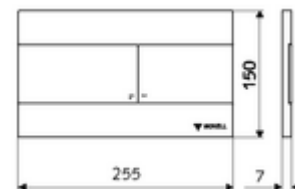

Číslo položky: 03 070 28 99

Dvojčinné splachování. S popisem v Braillově písmu. Ovládání shora nebo zepředu.

Technické údaje

- materiál: plast, ušlechtilá ocel
- povrch: čelní deska kartáčovaná ušlechtilá ocel
- rozměry čelní desky: B 255 mm x v 150 mm x h 7 mm

údaje o dodání

- hmotnost: 0,68 kg/kus
- jednotka balení: 1

ve spojení s

WC-Modul MONTUS Flow	obj. č.: 03 038 00 99	nebo
WC-modul MONTUS Flow H	obj. č.: 03 037 00 99	nebo
WC-Modul MONTUS	obj. č.: 03 056 00 99	nebo
WC-Modul MONTUS	obj. č.: 03 057 00 99	nebo
WC-Modul MONTUS	obj. č.: 03 066 00 99	nebo
WC-Modul MONTUS	obj. č.: 03 061 00 99	nebo
WC-Modul MONTUS	obj. č.: 03 058 00 99	nebo
WC-Modul MONTUS	obj. č.: 03 059 00 99	nebo
podomítková WC-nádrž MONTUS	obj. č.: 03 073 00 99	nebo