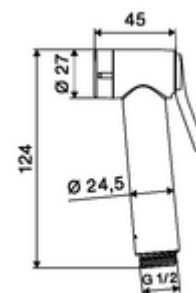

Číslo položky: 03 146 06 99

Sada bidetové ruční spršky Trend

Obsah balení

- Bidetová sprška Trend
  - omezovač průtoku
  - Aqua Stop
- Trojitě nastavitelná a hadice s ochranou proti přetočení
- Držák na stěnu
- Upevňovací materiál

Technické údaje

- průtok při 3 bar: 6 l/min
- průtok: 0,5 - 5,0 bar
- Max. klidový tlak: 6 bar
- Přípojka: DN 15 G 1/2 vnitřní závit
- materiál: ruční sprška plast, Držák na stěnu plast
- povrch: ruční sprška chrom, Držák na stěnu chrom
- délka sprchové hadice: 1200 mm

údaje o dodání

- hmotnost: 0,44 kg/kus
- jednotka balení: 1

doporučené příslušenství

kombinovaný ventil COMFORT	obj. č.: 03 570 06 99
rohový ventil s regulační funkcí	obj. č.: 05 346 06 99
rohový ventil s regulační funkcí COMFORT	obj. č.: 05 217 06 99
rohový ventil s regulační funkcí COMFORT s s filtrem	obj. č.: 05 431 06 99
Přívzdušňovač potrubí	obj. č.: 28 612 06 99
Přívzdušňovač potrubí	obj. č.: 28 617 06 99

montážní návod

- Při montáži prosím dodržujte lokální předpisy a specifikace.