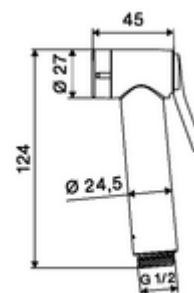

Číslo položky: 03 146 06 99

Sada bidetové ruční spršky Trend

Obsah balení

- Bidetová sprška Trend
  - omezovač průtoku
  - Aqua Stop
- Trojitě nastavitelná a hadice s ochranou proti přetočení
- Držák na stěnu
- Upevňovací materiál

Technické údaje

- průtok při 3 bar: 6 l/min
- průtok: 0,5 - 5,0 bar
- Max. klidový tlak: 6 bar
- Přípojka: DN 15 G 1/2 vnitřní závit
- materiál: ruční sprška plast, Držák na stěnu plast
- povrch: ruční sprška chrom, Držák na stěnu chrom
- délka sprchové hadice: 1200 mm

údaje o dodání

- hmotnost: 0,44 kg/kus
- jednotka balení: 1

doporučené příslušenství

kombinovaný ventil COMFORT	obj. č.: 03 570 06 99
rohový ventil s regulační funkcí	obj. č.: 05 346 06 99
rohový ventil s regulační funkcí COMFORT	obj. č.: 05 217 06 99
rohový ventil s regulační funkcí COMFORT s s filtrem	obj. č.: 05 431 06 99
Přívzdušňovač potrubí	obj. č.: 28 612 06 99
Přívzdušňovač potrubí	obj. č.: 28 617 06 99

montážní návod

- Při montáži prosím dodržujte lokální předpisy a specifikace.