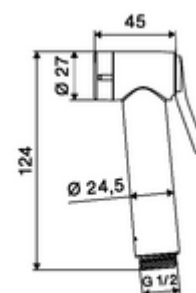

Číslo položky: 03 146 06 99

Sada bidetové ruční spršky Trend

Obsah balení

- Bidetová sprška Trend
  - omezovač průtoku
  - Aqua Stop
- Trojitě nastavitelná a hadice s ochranou proti přetočení
- Držák na stěnu
- Upevňovací materiál

Technické údaje

- průtok při 3 bar: 6 l/min
- průtok: 0,5 - 5,0 bar
- Max. klidový tlak: 6 bar
- Přípojka: DN 15 G 1/2 vnitřní závit
- materiál: ruční sprška plast, Držák na stěnu plast
- povrch: ruční sprška chrom, Držák na stěnu chrom
- délka sprchové hadice: 1200 mm

údaje o dodání

- hmotnost: 0,44 kg/kus
- jednotka balení: 1

doporučené příslušenství

kombinovaný ventil COMFORT	obj. č.: 03 570 06 99
rohový ventil s regulační funkcí	obj. č.: 05 346 06 99
rohový ventil s regulační funkcí COMFORT	obj. č.: 05 217 06 99
rohový ventil s regulační funkcí COMFORT s s filtrem	obj. č.: 05 431 06 99
Přívzdušňovač potrubí	obj. č.: 28 612 06 99
Přívzdušňovač potrubí	obj. č.: 28 617 06 99

montážní návod

- Při montáži prosím dodržujte lokální předpisy a specifikace.