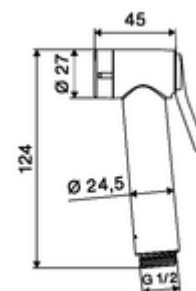

Číslo položky: 03 145 06 99

Sada bidetové ruční spršky Trend

Obsah balení

- Bidetová sprška Trend
  - omezovač průtoku
  - Aqua Stop
- Trojitě nastavitelná a hadice s ochranou proti přetočení
- Držák na stěnu
- Upevňovací materiál

Technické údaje

- průtok při 3 bar: 6 l/min
- průtok: 0,5 - 5,0 bar
- Max. klidový tlak: 6 bar
- Přípojka: DN 15 G 1/2 vnitřní závit
- materiál: ruční sprška plast, Držák na stěnu plast
- povrch: ruční sprška chrom, Držák na stěnu chrom
- délka sprchové hadice: 900 mm

údaje o dodání

- hmotnost: 0,25 kg/kus
- jednotka balení: 1

doporučené příslušenství

kombinovaný ventil COMFORT	obj. č.: 03 570 06 99
rohový ventil s regulační funkcí	obj. č.: 05 346 06 99
rohový ventil s regulační funkcí COMFORT	obj. č.: 05 217 06 99
rohový ventil s regulační funkcí COMFORT s s filtrem	obj. č.: 05 431 06 99
Přívzdušňovač potrubí	obj. č.: 28 612 06 99
Přívzdušňovač potrubí	obj. č.: 28 617 06 99

montážní návod

- Při montáži prosím dodržujte lokální předpisy a specifikace.