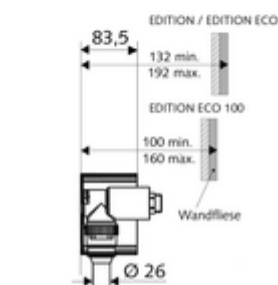

Technické údaje

- průtok: 1,2 - 5,0 bar
- Max. klidový tlak: 8 bar
- Přípojka: DN 20 G 3/4 vnější závit (pravý)
- Vývod: Splachovací trubka Ø 45 mm
- splachovací proud: 1,0 - 1,3 l/s
- materiál: Tělo plast, Vodní trasa mosaz odolná proti odstraňování pozinku s atestem pro pitnou vodu
- Certifikáty: PA-IX 18844/I, certifikace DIN-DVGW zadána, Belgaqua
- třída hluku: I, při 100% průtoku

údaje o dodání

- hmotnost: 1,63 kg/kus
- jednotka balení: 1

nutné příslušenství

| | | |
|-----------------------------------|-----------------------|------|
| WC-ovládání EDITION E manuální | obj. č.: 01 028 28 99 | nebo |
| WC-ovládání EDITION E | obj. č.: 01 027 28 99 | nebo |
| WC-ovládací deska EDITION | obj. č.: 02 802 06 99 | nebo |
| WC-ovládací deska EDITION | obj. č.: 02 802 15 99 | nebo |
| WC-ovládací deska EDITION | obj. č.: 02 803 28 99 | nebo |
| WC-ovládací deska EDITION Eco | obj. č.: 02 804 06 99 | nebo |
| WC-ovládací deska EDITION Eco | obj. č.: 02 804 15 99 | nebo |
| WC-ovládací deska EDITION Eco | obj. č.: 02 805 28 99 | nebo |
| WC-ovládací deska EDITION Eco 100 | obj. č.: 02 825 06 99 | nebo |

doporučené příslušenství

WC kartuše EDITION Eco (kompatibilní s LEED / BREEAM) obj. č.: 29 758 00 99

montážní návod

- U elektronického spouštění naplánujte napájení proudem způsobem, který odpovídá příslušnému ovládání WC.
- Ve spojení se SCHELL systémem hospodaření s vodou SWS, příp. naplánujte obvykle prodávaný sběrníkový kabel H(St)H2x2x0,8 (externí, ve stavbě) v rámci kabelu BE-K pro SWS Bus-extendér.