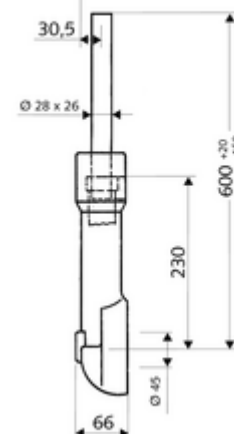

Technické údaje

- průtok: 1,2 - 5,0 bar
- Max. klidový tlak: 8 bar
- Přípojka: DN 20 G 3/4 vnější závit (pravý)
- Vývod: Splachovací trubka Ø 45 mm
- splachovací proud: 1,0 - 1,3 l/s
- materiál: Tělo plast, Vodní trasa mosaz odolná proti odstraňování pozinku s atestem pro pitnou vodu
- Certifikáty: PA-IX 18844/I, certifikace DIN-DVGW zadána, Belgaqua
- třída hluku: I, při 100% průtoku

údaje o dodání

- hmotnost: 1,63 kg/kus
- jednotka balení: 1

nutné příslušenství

WC-ovládání EDITION E manuální	obj. č.: 01 028 28 99	nebo
WC-ovládání EDITION E	obj. č.: 01 027 28 99	nebo
WC-ovládací deska EDITION	obj. č.: 02 802 06 99	nebo
WC-ovládací deska EDITION	obj. č.: 02 802 15 99	nebo
WC-ovládací deska EDITION	obj. č.: 02 803 28 99	nebo
WC-ovládací deska EDITION Eco	obj. č.: 02 804 06 99	nebo
WC-ovládací deska EDITION Eco	obj. č.: 02 804 15 99	nebo
WC-ovládací deska EDITION Eco	obj. č.: 02 805 28 99	nebo
WC-ovládací deska EDITION Eco 100	obj. č.: 02 825 06 99	nebo

doporučené příslušenství

WC kartuše EDITION Eco (kompatibilní s LEED / BREEAM) obj. č.: 29 758 00 99

montážní návod

- U elektronického spouštění naplánujte napájení proudem způsobem, který odpovídá příslušnému ovládání WC.
- Ve spojení se SCHELL systémem hospodaření s vodou SWS, příp. naplánujte obvykle prodávaný sběrníkový kabel H(St)H2x2x0,8 (externí, ve stavbě) v rámci kabelu BE-K pro SWS Bus-extendér.