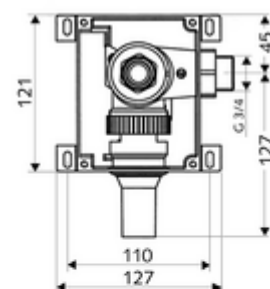

Technické údaje

- průtok: 1,2 - 5,0 bar
- Max. klidový tlak: 8 bar
- Přípojka: DN 20 G 3/4 vnější závit (pravý)
- Vývod: Splachovací trubka Ø 45 mm
- splachovací proud: 1,0 - 1,3 l/s
- materiál: Tělo plast, Vodní trasa mosaz odolná proti odstraňování pozinku s atestem pro pitnou vodu
- Certifikáty: PA-IX 18844/I, certifikace DIN-DVGW zadána, Belgaqua
- třída hluku: I, při 100% průtoku

údaje o dodání

- hmotnost: 1,63 kg/kus
- jednotka balení: 1

nutné příslušenství

WC-ovládání EDITION E manuální	obj. č.: 01 028 28 99	nebo
WC-ovládání EDITION E	obj. č.: 01 027 28 99	nebo
WC-ovládací deska EDITION	obj. č.: 02 802 06 99	nebo
WC-ovládací deska EDITION	obj. č.: 02 802 15 99	nebo
WC-ovládací deska EDITION	obj. č.: 02 803 28 99	nebo
WC-ovládací deska EDITION Eco	obj. č.: 02 804 06 99	nebo
WC-ovládací deska EDITION Eco	obj. č.: 02 804 15 99	nebo
WC-ovládací deska EDITION Eco	obj. č.: 02 805 28 99	nebo
WC-ovládací deska EDITION Eco 100	obj. č.: 02 825 06 99	nebo

doporučené příslušenství

WC kartuše EDITION Eco (kompatibilní s LEED / BREEAM) obj. č.: 29 758 00 99

montážní návod

- U elektronického spouštění naplánujte napájení proudem způsobem, který odpovídá příslušnému ovládání WC.
- Ve spojení se SCHELL systémem hospodaření s vodou SWS, příp. naplánujte obvykle prodávaný sběrníkový kabel H(St)H2x2x0,8 (externí, ve stavbě) v rámci kabelu BE-K pro SWS Bus-extendér.