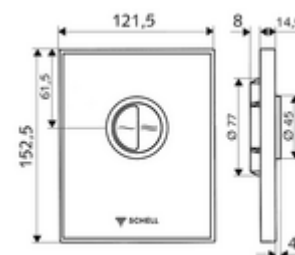

údaje o dodání

- hmotnost: 0,88 kg/kus
- jednotka balení: 1

nutné příslušenství

podomítkový WC-tlakový splachovač COMPACT II
WC-Modul MONTUS

obj. č.: 01 194 00 99 nebo
obj. č.: 03 076 00 99 nebo

oznámení

- výrobek končí, dodáván do vyprodání zásob