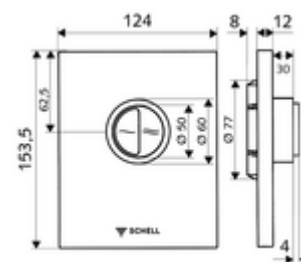

Číslo položky: 02 825 06 99

WC-ovládací deska EDITION Eco 100

Pro podomítkové tlakové WC splachovače SCHELL COMPACT II s malou hloubkou montáže 100-160 mm. Dvojčinné splachování.

Obsah balení

- Ovládací deska
 - Ovládací tlačítka pro úsporné a hlavní splachování
- samouzavírací kartuše s jehlou na čištění trysky
- Kotouč proti ucpání k regulaci splachovacího proudu
- montážní rám

Technické údaje

- dvoučinné splachování: množství úsporného splachování 3 l, nastavitelné 4,5 - 9,0 l
- materiál: plast
- povrch: chrom, čelní deska chrom
- rozměry čelní desky: B 124 mm x v 153,5 mm x h 12 mm