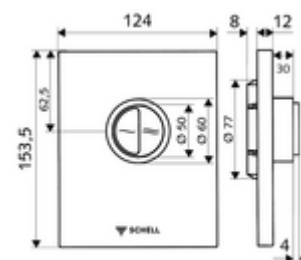

Číslo položky: 02 824 06 99

WC-ovládací deska EDITION Eco ND 100

Pro podomítkové tlakové WC splachovače SCHELL COMPACT II ND s malou hloubkou montáže 100-160 mm. Nízký tlak od 0,8 baru. Dvojčinné splachování.

Obsah balení

- Ovládací deska
 - Ovládací tlačítka pro úsporné a hlavní splachování
- Samouzavírací kartuše nízkotlaká, s automatickou jehlou pro čištění trysky
- Kotouč proti ucpání k regulaci splachovacího proudu
- montážní rám

Technické údaje

- dvoučinné splachování: množství úsporného splachování 3 l, nastavitelné 4,5 - 6,0 l
- materiál: plast
- povrch: chrom, čelní deska chrom

údaje o dodání

- hmotnost: 0,70 kg/kus
- jednotka balení: 1