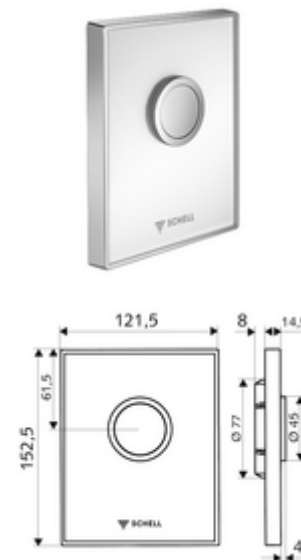

Číslo položky: 02 819 00 99

WC-ovládací deska AMBITION

Pro podomítkové tlakové WC splachovače COMPACT II.

Obsah balení

- Designová ovládací deska z bezpečnostního skla
  - Ovládací tlačítko z mosazi
- samouzavírací kartuše s jehlou na čištění trysky
- Kotouč proti ucpání k regulaci splachovacího proudu
- montážní rám

Technické údaje

- jednočinné splachování: 4,5 - 9,0 l
- materiál: Aktivace mosaz, čelní deska bezpečnostní sklo (ESD), Rám plast
- povrch: Aktivace chrom, čelní deska bílá, Rám chrom
- rozměry čelní desky: B 121,5 mm x v 152,5 mm x h 14,5 mm

údaje o dodání

- hmotnost: 0,79 kg/kus
- jednotka balení: 1

nutné příslušenství

podomítkový WC-tlakový splachovač COMPACT II
WC-Modul MONTUS

obj. č.: 01 194 00 99 nebo
obj. č.: 03 076 00 99 nebo

oznámení

- výrobek končí, dodáván do vyprodání zásob