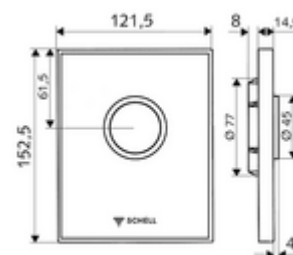

Číslo položky: 02 818 00 99

WC-ovládací deska AMBITION

Pro podomítkové tlakové WC splachovače COMPACT II.

Obsah balení

- Designová ovládací deska z bezpečnostního skla
 - Ovládací tlačítko z mosazi
- samouzavírací kartuše s jehlou na čištění trysky
- Kotouč proti ucpání k regulaci splachovacího proudu
- montážní rám

Technické údaje

- jednočinné splachování: 4,5 - 9,0 l
- materiál: Aktivace mosaz, čelní deska bezpečnostní sklo (ESD), Rám plast
- povrch: Aktivace chrom, čelní deska černá, Rám chrom
- rozměry čelní desky: B 121,5 mm x v 152,5 mm x h 14,5 mm