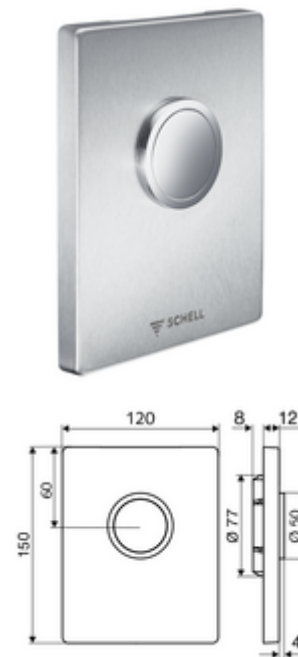

Číslo položky: 02 815 28 99

WC-ovládací deska EDITION ND provedení s ochranou před vandalismem

Pro podomítkové tlakové WC splachovače COMPACT II ND. Nízký tlak od 0,8 baru.

Obsah balení

- Designová ovládací deska
  - Ovládací tlačítko
- Samouzavírací kartuše nízkotlaká, s automatickou jehlou pro čištění trysky
- Kotouč proti ucpání k regulaci splachovacího proudu
- montážní rám

Technické údaje

- jednočinné splachování: 4,5 - 6,0 l
- materiál: Aktivace zinkový odlitek, čelní deska ušlechtilá ocel
- povrch: Aktivace chrom, čelní deska kartáčovaná ušlechtilá ocel
- rozměry čelní desky: B 120 mm x v 150 mm x h 12 mm

údaje o dodání

- hmotnost: 0,70 kg/kus
- jednotka balení: 1

nutné příslušenství

podomítkový WC-tlakový splachovač COMPACT II ND

obj. č.: 01 137 00 99

oznámení

- výrobek končí, dodáván do vyprodání zásob