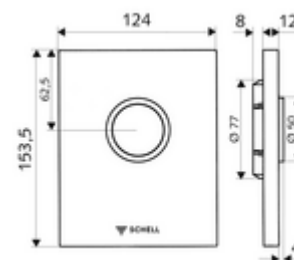

Číslo položky: 02 815 15 99

WC-ovládací deska EDITION ND

Pro podomítkové tlakové WC splachovače COMPACT II ND. Nízký tlak od 0,8 baru.

Obsah balení

- Designová ovládací deska
  - Ovládací tlačítko
- Samouzavírací kartuše nízkotlaká, s automatickou jehlou pro čištění trysky
- Kotouč proti ucpání k regulaci splachovacího proudu
- montážní rám

Technické údaje

- jednočinné splachování: 4,5 - 6,0 l
- materiál: Aktivace plast, čelní deska plast
- povrch: Aktivace bílá alpin, čelní deska bílá alpin
- rozměry čelní desky: B 124 mm x v 153,5 mm x h 12 mm

údaje o dodání

- hmotnost: 0,62 kg/kus
- jednotka balení: 1

nutné příslušenství

podomítkový WC-tlakový splachovač COMPACT II ND

obj. č.: 01 137 00 99

oznámení

- výrobek končí, dodáván do vyprodání zásob