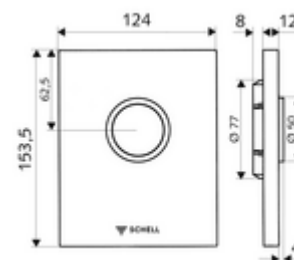

Číslo položky: 02 815 06 99

WC-ovládací deska EDITION ND

Pro podomítkové tlakové WC splachovače COMPACT II ND. Nízký tlak od 0,8 baru.

Obsah balení

- Designová ovládací deska
 - Ovládací tlačítko
- Samouzavírací kartuše nízkotlaká, s automatickou jehlou pro čištění trysky
- Kotouč proti ucpání k regulaci splachovacího proudu
- montážní rám

Technické údaje

- jednočinné splachování: 4,5 - 6,0 l
- materiál: Aktivace plast, čelní deska plast
- povrch: Aktivace chrom, čelní deska chrom
- rozměry čelní desky: B 124 mm x v 153,5 mm x h 12 mm

údaje o dodání

- hmotnost: 0,61 kg/kus
- jednotka balení: 1

nutné příslušenství

podomítkový WC-tlakový splachovač COMPACT II ND obj. č.: 01 137 00 99

oznámení

- výrobek končí, dodáván do vyprodání zásob