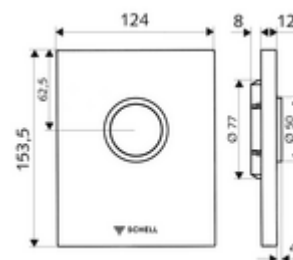

Číslo položky: 02 815 06 99

WC-ovládací deska EDITION ND

Pro podomítkové tlakové WC splachovače COMPACT II ND. Nízký tlak od 0,8 baru.

Obsah balení

- Designová ovládací deska
 - Ovládací tlačítko
- Samouzavírací kartuše nízkotlaká, s automatickou jehlou pro čištění trysky
- Kotouč proti ucpání k regulaci splachovacího proudu
- montážní rám

Technické údaje

- jednočinné splachování: 4,5 - 6,0 l
- materiál: Aktivace plast, čelní deska plast
- povrch: Aktivace chrom, čelní deska chrom
- rozměry čelní desky: B 124 mm x v 153,5 mm x h 12 mm

údaje o dodání

- hmotnost: 0,61 kg/kus
- jednotka balení: 1

nutné příslušenství

podomítkový WC-tlakový splachovač COMPACT II ND

obj. č.: 01 137 00 99

oznámení

- výrobek končí, dodáván do vyprodání zásob