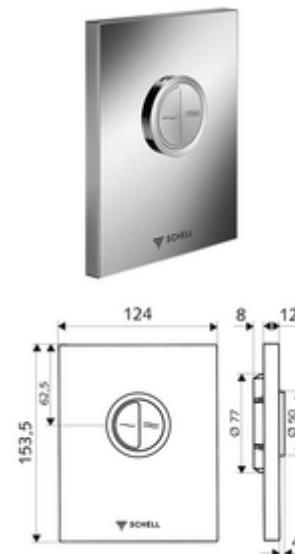

Číslo položky: 02 814 28 99

WC-ovládací deska EDITION Eco ND provedení s ochranou před vandalismem

Pro podomítkové tlakové WC splachovače COMPACT II ND. Nízký tlak od 0,8 baru.
Dvojitelné splachování.

Obsah balení

- Designová ovládací deska
  - Ovládací tlačítka pro úsporné a hlavní splachování
- Samouzavírací kartuše nízkotlaká, s automatickou jehlou pro čištění trysky
- Kotouč proti ucpání k regulaci splachovacího proudu
- montážní rám

Technické údaje

- dvoučinné splachování: množství úsporného splachování 3 l, nastavitelné 4,5 - 6,0 l
- materiál: Aktivace zinkový odlitek, čelní deska ušlechtilá ocel
- povrch: Aktivace chrom, čelní deska kartáčovaná ušlechtilá ocel
- rozměry čelní desky: B 120 mm x v 150 mm x h 12 mm
- Certifikáty: Watermark

údaje o dodání

- hmotnost: 0,88 kg/kus
- jednotka balení: 1

nutné příslušenství

podomítkový WC-tlakový splachovač COMPACT II ND

obj. č.: 01 137 00 99