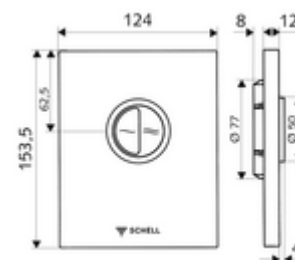

Číslo položky: 02 814 15 99

WC-ovládací deska EDITION Eco ND

Pro podomítkové tlakové WC splachovače COMPACT II ND. Nízký tlak od 0,8 baru. Dvojitě splachování.

Obsah balení

- Designová ovládací deska
 - Ovládací tlačítka pro úsporné a hlavní splachování
- Samouzavírací kartuše nízkotlaká, s automatickou jehlou pro čištění trysky
- Kotouč proti ucpání k regulaci splachovacího proudu
- montážní rám

Technické údaje

- dvoučinné splachování: množství úsporného splachování 3 l, nastavitelné 4,5 - 6,0 l
- materiál: Aktivace plast, čelní deska plast
- povrch: Aktivace bílá alpin, čelní deska bílá alpin
- rozměry čelní desky: B 124 mm x v 153,5 mm x h 12 mm
- Certifikáty: Watermark

údaje o dodání

- hmotnost: 0,68 kg/kus
- jednotka balení: 1

nutné příslušenství

podomítkový WC-tlakový splachovač COMPACT II ND

obj. č.: 01 137 00 99

oznámení

- výrobek končí, dodáván do vyprodání zásob