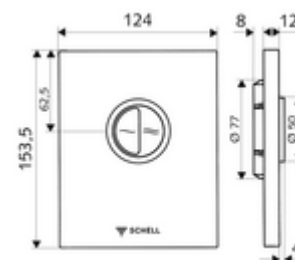

Číslo položky: 02 814 15 99

WC-ovládací deska EDITION Eco ND

Pro podomítkové tlakové WC splachovače COMPACT II ND. Nízký tlak od 0,8 baru. Dvojčinné splachování.

Obsah balení

- Designová ovládací deska
 - Ovládací tlačítka pro úsporné a hlavní splachování
- Samouzavírací kartuše nízkotlaká, s automatickou jehlou pro čištění trysky
- Kotouč proti ucpání k regulaci splachovacího proudu
- montážní rám

Technické údaje

- dvoučinné splachování: množství úsporného splachování 3 l, nastavitelné 4,5 - 6,0 l
- materiál: Aktivace plast, čelní deska plast
- povrch: Aktivace bílá alpin, čelní deska bílá alpin
- rozměry čelní desky: B 124 mm x v 153,5 mm x h 12 mm
- Certifikáty: Watermark

údaje o dodání

- hmotnost: 0,68 kg/kus
- jednotka balení: 1

nutné příslušenství

podomítkový WC-tlakový splachovač COMPACT II ND

obj. č.: 01 137 00 99

oznámení

- výrobek končí, dodáván do vyprodání zásob