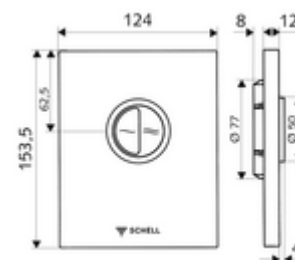

údaje o dodání

- hmotnost: 0,68 kg/kus
- jednotka balení: 1

nutné příslušenství

podomítkový WC-tlakový splachovač COMPACT II ND

obj. č.: 01 137 00 99

oznámení

- výrobek končí, dodáván do vyprodání zásob