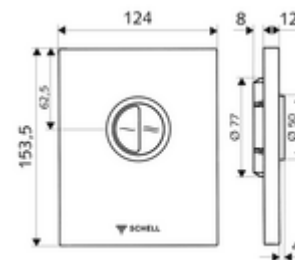

Číslo položky: 02 814 06 99

WC-ovládací deska EDITION Eco ND

Pro podomítkové tlakové WC splachovače COMPACT II ND. Nízký tlak od 0,8 baru. Dvojčinné splachování.

Obsah balení

- Designová ovládací deska
 - Ovládací tlačítka pro úsporné a hlavní splachování
- Samouzavírací kartuše nízkotlaká, s automatickou jehlou pro čištění trysky
- Kotouč proti ucpaní k regulaci splachovacího proudu
- montážní rám

Technické údaje

- dvoučinné splachování: množství úsporného splachování 3 l, nastavitelné 4,5 - 6,0 l
- materiál: Aktivace plast, čelní deska plast
- povrch: Aktivace chrom, čelní deska chrom
- rozměry čelní desky: B 124 mm x v 153,5 mm x h 12 mm
- Certifikáty: Watermark

údaje o dodání

- hmotnost: 0,74 kg/kus
- jednotka balení: 1

nutné příslušenství

podomítkový WC-tlakový splachovač COMPACT II ND

obj. č.: 01 137 00 99