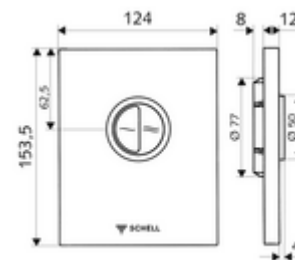

Číslo položky: 02 805 28 99

WC-ovládací deska EDITION Eco provedení s ochranou před vandalismem

Pro podomítkové tlakové WC splachovače COMPACT II. Dvojičinné splachování.

Obsah balení

- Designová ovládací deska
  - Ovládací tlačítka pro úsporné a hlavní splachování
- samouzavírací kartuše s jehlou na čištění trysky
- Kotouč proti ucpání k regulaci splachovacího proudu
- montážní rám

Technické údaje

- dvoučinné splachování: množství úsporného splachování 3 l, nastavitelné 4,5 - 9,0 l
- materiál: Aktivace zinkový odlitek, čelní deska ušlechtilá ocel
- povrch: Aktivace chrom, čelní deska kartáčovaná ušlechtilá ocel
- rozměry čelní desky: B 120 mm x v 150 mm x h 12 mm

údaje o dodání

- hmotnost: 0,83 kg/kus
- jednotka balení: 1

nutné příslušenství

podomítkový WC-tlakový splachovač COMPACT II
WC-Modul MONTUS

obj. č.: 01 194 00 99 nebo
obj. č.: 03 076 00 99 nebo

doporučené příslušenství

WC kartuše EDITION Eco (kompatibilní s LEED / BREEAM)   obj. č.: 29 758 00 99