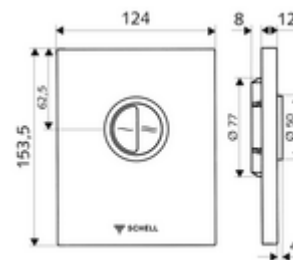

Číslo položky: 02 805 28 99

WC-ovládací deska EDITION Eco provedení s ochranou před vandalismem

Pro podomítkové tlakové WC splachovače COMPACT II. Dvojičinné splachování.

Obsah balení

- Designová ovládací deska
 - Ovládací tlačítka pro úsporné a hlavní splachování
- samouzavírací kartuše s jehlou na čištění trysky
- Kotouč proti ucpání k regulaci splachovacího proudu
- montážní rám

Technické údaje

- dvoučinné splachování: množství úsporného splachování 3 l, nastavitelné 4,5 - 9,0 l
- materiál: Aktivace zinkový odlitek, čelní deska ušlechtilá ocel
- povrch: Aktivace chrom, čelní deska kartáčovaná ušlechtilá ocel
- rozměry čelní desky: B 120 mm x v 150 mm x h 12 mm