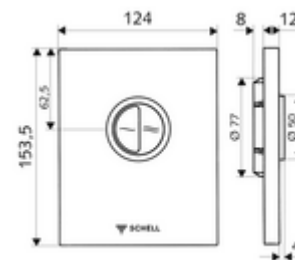

Číslo položky: 02 804 15 99

WC-ovládací deska EDITION Eco

Pro podomítkové tlakové WC splachovače COMPACT II. Dvojčinné splachování.

Obsah balení

- Designová ovládací deska
 - Ovládací tlačítka pro úsporné a hlavní splachování
- samouzavírací kartuše s jehlou na čištění trysky
- Kotouč proti ucpání k regulaci splachovacího proudu
- montážní rám

Technické údaje

- dvoučinné splachování: množství úsporného splachování 3 l, nastavitelné 4,5 - 9,0 l
- materiál: plast
- povrch: bílá alpin, čelní deska bílá alpin
- rozměry čelní desky: B 124 mm x v 153,5 mm x h 12 mm