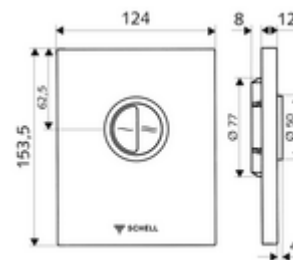

Číslo položky: 02 804 15 99

WC-ovládací deska EDITION Eco

Pro podomítkové tlakové WC splachovače COMPACT II. Dvojčinné splachování.

Obsah balení

- Designová ovládací deska
  - Ovládací tlačítka pro úsporné a hlavní splachování
- samouzavírací kartuše s jehlou na čištění trysky
- Kotouč proti ucpání k regulaci splachovacího proudu
- montážní rám

Technické údaje

- dvoučinné splachování: množství úsporného splachování 3 l, nastavitelné 4,5 - 9,0 l
- materiál: plast
- povrch: bílá alpin, čelní deska bílá alpin
- rozměry čelní desky: B 124 mm x v 153,5 mm x h 12 mm

údaje o dodání

- hmotnost: 0,69 kg/kus
- jednotka balení: 1

nutné příslušenství

podomítkový WC-tlakový splachovač COMPACT II
WC-Modul MONTUS

obj. č.: 01 194 00 99 nebo
obj. č.: 03 076 00 99 nebo

doporučené příslušenství

WC kartuše EDITION Eco (kompatibilní s LEED / BREEAM)   obj. č.: 29 758 00 99