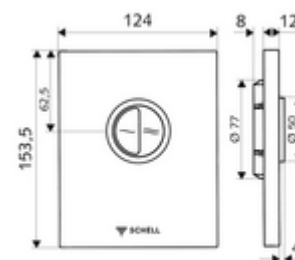

Číslo položky: 02 804 15 99

WC-ovládací deska EDITION Eco

Pro podomítkové tlakové WC splachovače COMPACT II. Dvojčinné splachování.

Obsah balení

- Designová ovládací deska
 - Ovládací tlačítka pro úsporné a hlavní splachování
- samouzavírací kartuše s jehlou na čištění trysky
- Kotouč proti ucpání k regulaci splachovacího proudu
- montážní rám

Technické údaje

- dvoučinné splachování: množství úsporného splachování 3 l, nastavitelné 4,5 - 9,0 l
- materiál: plast
- povrch: bílá alpin; čelní deska bílá alpin
- rozměry čelní desky: B 124 mm x v 153,5 mm x h 12 mm