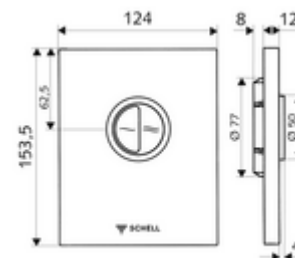

Číslo položky: 02 804 15 99

WC-ovládací deska EDITION Eco

Pro podomítkové tlakové WC splachovače COMPACT II. Dvojčinné splachování.

Obsah balení

- Designová ovládací deska
 - Ovládací tlačítka pro úsporné a hlavní splachování
- samouzavírací kartuše s jehlou na čištění trysky
- Kotouč proti ucpání k regulaci splachovacího proudu
- montážní rám

Technické údaje

- dvoučinné splachování: množství úsporného splachování 3 l, nastavitelné 4,5 - 9,0 l
- materiál: plast
- povrch: bílá alpin, čelní deska bílá alpin
- rozměry čelní desky: B 124 mm x v 153,5 mm x h 12 mm