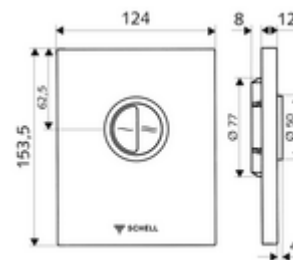

Číslo položky: 02 804 06 99

WC-ovládací deska EDITION Eco

Pro podomítkové tlakové WC splachovače COMPACT II. Dvojčinné splachování.

Obsah balení

- Designová ovládací deska
  - Ovládací tlačítka pro úsporné a hlavní splachování
- samouzavírací kartuše s jehlou na čištění trysky
- Kotouč proti ucpání k regulaci splachovacího proudu
- montážní rám

Technické údaje

- dvoučinné splachování: množství úsporného splachování 3 l, nastavitelné 4,5 - 9,0 l
- materiál: plast
- povrch: chrom, čelní deska chrom
- rozměry čelní desky: B 124 mm x v 153,5 mm x h 12 mm

údaje o dodání

- hmotnost: 0,60 kg/kus
- jednotka balení: 1

nutné příslušenství

podomítkový WC-tlakový splachovač COMPACT II
WC-Modul MONTUS

obj. č.: 01 194 00 99 nebo
obj. č.: 03 076 00 99 nebo

doporučené příslušenství

WC kartuše EDITION Eco (kompatibilní s LEED / BREEAM)

obj. č.: 29 758 00 99