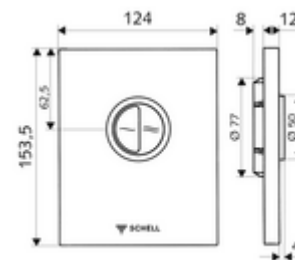

Číslo položky: 02 804 06 99

WC-ovládací deska EDITION Eco

Pro podomítkové tlakové WC splachovače COMPACT II. Dvojčinné splachování.

Obsah balení

- Designová ovládací deska
 - Ovládací tlačítka pro úsporné a hlavní splachování
- samouzavírací kartuše s jehlou na čištění trysky
- Kotouč proti ucpání k regulaci splachovacího proudu
- montážní rám

Technické údaje

- dvoučinné splachování: množství úsporného splachování 3 l, nastavitelné 4,5 - 9,0 l
- materiál: plast
- povrch: chrom, čelní deska chrom
- rozměry čelní desky: B 124 mm x v 153,5 mm x h 12 mm