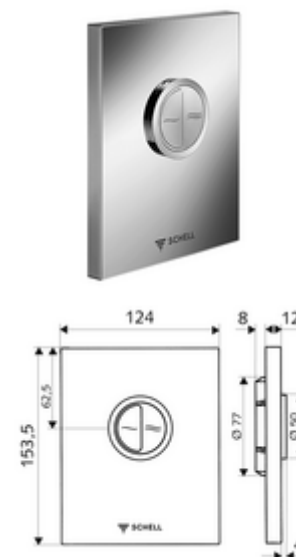

Číslo položky: 02 804 06 99

WC-ovládací deska EDITION Eco

Pro podomítkové tlakové WC splachovače COMPACT II. Dvojčinné splachování.

Obsah balení

- Designová ovládací deska
  - Ovládací tlačítka pro úsporné a hlavní splachování
- samouzavírací kartuše s jehlou na čištění trysky
- Kotouč proti ucpání k regulaci splachovacího proudu
- montážní rám

Technické údaje

- dvoučinné splachování: množství úsporného splachování 3 l, nastavitelné 4,5 - 9,0 l
- materiál: plast
- povrch: chrom, čelní deska chrom
- rozměry čelní desky: B 124 mm x v 153,5 mm x h 12 mm

údaje o dodání

- hmotnost: 0,60 kg/kus
- jednotka balení: 1

nutné příslušenství

podomítkový WC-tlakový splachovač COMPACT II
WC-Modul MONTUS

obj. č.: 01 194 00 99 nebo
obj. č.: 03 076 00 99 nebo

doporučené příslušenství

WC kartuše EDITION Eco (kompatibilní s LEED / BREEAM)

obj. č.: 29 758 00 99