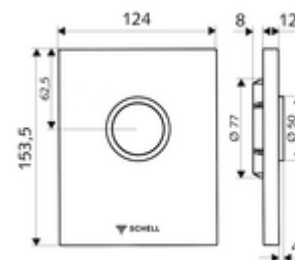

Číslo položky: 02 802 15 99

Pro podomtkov tlakov WC splachovače

Pro podomítkové tlakové WC splachovače COMPACT II.

Obsah balení

- Designová ovládací deska
 - Ovládací tlačítko
- samouzavírací kartuše s jehlou na čištění trysky
- Kotouč proti ucpání k regulaci splachovacího proudu
- montážní rám

Technické údaje

- jednočinné splachování: 4,5 - 9,0 l
- materiál: plast
- povrch: bílá alpin; čelní deska bílá alpin
- rozměry čelní desky: B 124 mm x v 153,5 mm x h 12 mm

údaje o dodání

- hmotnost: 0,59 kg/kus
- jednotka balení: 1