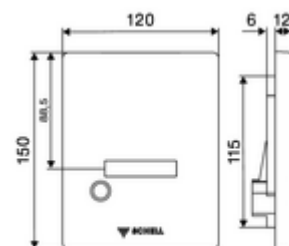

Obsah balení

- čelní deska s okénkem infračerveného senzoru a tlačítkem pro manuální spuštění
- Mechanický bypass ventil pro manuální spuštění při výpadku proudu
- magnetický ventil 6 V s předfiltrem
- samouzavírací kartuše s jehlou na čištění trysky
- Kotouč proti ucpání k regulaci splachovacího proudu
- Montážní rám s infračerveným elektronickým senzorem, programovatelný

Technické údaje

- možnost nastavení pomocí SWS SSC
 - Programování přes přibližovací reflex (vyp/zap)
 - Dosah senzoru (krátký/střední/dlouhý)
 - Dvojčinné splachování (úsporné množství 3 l při době setrvání < 45 s, hlavní splachování 4,5 / 6 / 9 l)
 - hygienický proplach (vyp/5-600 s, každých 1-240 hodin po posledním spláchnutí/ každých 1-240 hod)
 - Energetický úsporný režim (vyp/1-254 h po posledním použití)
 - Zastavení čištění (vyp/60-360 s)
- možnost nastavení přiblížením ruky
 - Dosah senzoru (krátký/střední/dlouhý)
 - hygienický proplach (vyp/každých 24 hodin po posledním spláchnutí)
 - Dvojčinné splachování (úsporné množství 3 l při době setrvání < 45 s, hlavní splachování 4,5 / 6 / 9 l)
- materiál: čelní deska ušlechtilá ocel
- povrch: čelní deska kartáčovaná ušlechtilá ocel
- rozměry čelní desky: B 120 mm x v 150 mm x h 12 mm