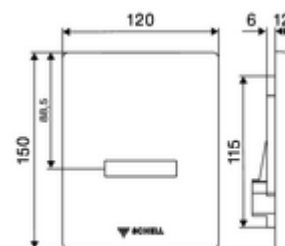

Obsah balení

- čelní deska s okénkem infračerveného senzoru
- magnetický ventil 6 V s předfiltrem
- samouzavírací kartuše s jehlou na čištění trysky
- Kotouč proti ucpání k regulaci splachovacího proudu
- Montážní rám s infračerveným elektronickým senzorem, programovatelný

Technické údaje

- možnost nastavení pomocí SWS SSC
 - Programování přes přibližovací reflex (vyp/zap)
 - Dosah senzoru (krátký/střední/dlouhý)
 - Dvojitinné splachování (úsporné množství 3 l při době setrvání < 45 s, hlavní splachování 4,5 / 6 / 9 l)
 - hygienický proplach (vyp/5-600 s, každých 1-240 hodin po posledním spláchnutí/ každých 1-240 hod)
 - Energetický úsporný režim (vyp/1-254 h po posledním použití)
- možnost nastavení přiblížením ruky
 - Dosah senzoru (krátký/střední/dlouhý)
 - hygienický proplach (vyp/každých 24 hodin po posledním spláchnutí)
 - Dvojitinné splachování (úsporné množství 3 l při době setrvání < 45 s, hlavní splachování 4,5 / 6 / 9 l)
- materiál: čelní deska ušlechtilá ocel
- povrch: čelní deska kartáčovaná ušlechtilá ocel
- rozměry čelní desky: B 120 mm x v 150 mm x h 12 mm