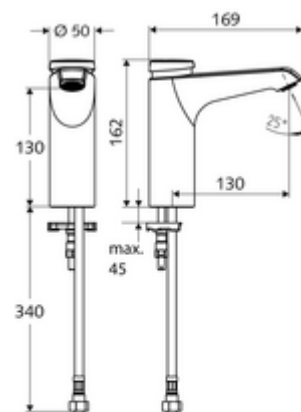

Obsah balení

- samouzavírací jednotvorová armatura
 - Celokovové tělo chráněné proti vandalismu
 - Perlátor
 - samouzavírací kartuše SC II
- Flexibilní připojovací hadice Clean-Fix S G 3/8 vnitřní závit x 380 mm, s předfiltrem
- Upevňovací materiál pro montáž umyvadla

Technické údaje

- doba: 2 - 15 s nastavitelné (7 s nastaveno z výroby)
- S_Durchfluss: max. 5 l/min závislé na tlaku
- průtok: 1,0 - 5,0 bar
- Max. klidový tlak: 8 bar
- Max. provozní teplota: 70 °C (80 °C pro termickou dezinfekci)
- Přípojka: G 3/8 vnitřní závit
- materiál: Tělo mosaz s atestem pro pitnou vodu
- povrch: chrom
- Certifikáty: PA-IX 29071/IO
- třída hluku: I
- třída průtoku: O

údaje o dodání

- hmotnost: 2,00 kg/kus
- jednotka balení: 1

doporučené příslušenství

- | | |
|--|----------------------------|
| rohový ventil s regulační funkcí COMFORT s s filtrem | obj. č.: 05 430 06 99 |
| umyvadlový výtokový ventil OPEN | obj. č.: 02 002 06 99 nebo |
| umyvadlový výtokový ventil PUSH OPEN | obj. č.: 02 000 06 99 nebo |