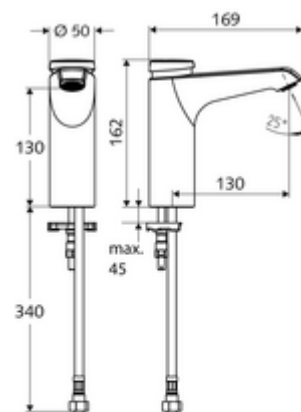

Technické údaje

- doba: 2 - 15 s nastavitelné (7 s nastaveno z výroby)
- S_Durchfluss: max. 5 l/min závislé na tlaku
- průtok: 1,0 - 5,0 bar
- Max. klidový tlak: 8 bar
- Max. provozní teplota: 70 °C (80 °C pro termickou dezinfekci)
- Přípojka: G 3/8 vnitřní závit
- materiál: Tělo mosaz s atestem pro pitnou vodu
- povrch: chrom
- Certifikáty: PA-IX 29071/IO
- třída hluku: I
- třída průtoku: O

údaje o dodání

- hmotnost: 2,00 kg/kus
- jednotka balení: 1

doporučené příslušenství

rohový ventil s regulační funkcí COMFORT s s filtrem	obj. č.: 05 430 06 99
umyvadlový výtokový ventil OPEN	obj. č.: 02 002 06 99 nebo
umyvadlový výtokový ventil PUSH OPEN	obj. č.: 02 000 06 99 nebo

oznámení

- Nicht geeignet für Durchlauferhitzer und Kleinspeicher.